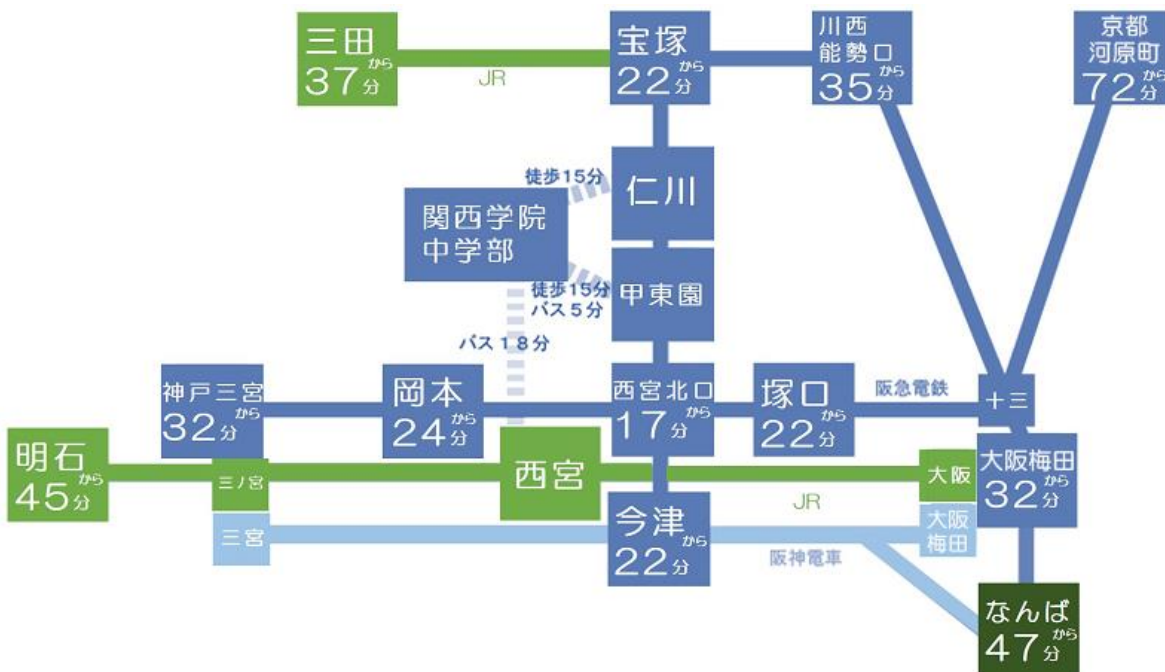

関西学院中学部

KWANSEI GAKUIN JUNIOR HIGH SCHOOL

〒662-8501 兵庫県西宮市上ヶ原一番町 1-155 TEL: 0798-51-0988 FAX: 0798-51-0892

阪急電鉄今津線 甲東園駅・仁川駅下車。

甲東園駅からは徒歩（約 15 分）またはバス（約 5 分）をご利用下さい。

仁川駅からは徒歩（約 15 分）でお越しください。

●電車でのアクセス

※時間はその駅から学校までのおよその所要時間

●最寄り駅からのアクセス

※赤線は生徒通学路